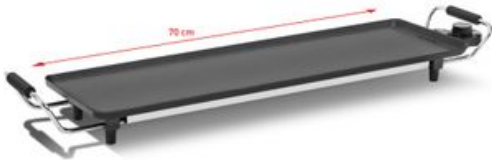

TY 1689 Teppanyaki

Merk: Fritel

Model: 142126

€ 59,99

SCAN OM TE
BESTELLEN

OMSCHRIJVING

De mogelijkheden met deze Teppanyaki van FRITEL zijn eindeloos. Zomer of winter, middag of avond, binnen of buiten, hij staat garant voor leuke tafelmomenten. Dankzij het grote oppervlak kunnen verschillende ingrediënten tegelijkertijd gebakken worden. Iedereen bakt waar hij zin in heeft. Voor een gezellig etentje met het gezin, voor een topontbijt met spek en eieren of je neemt het toestel gewoon mee op vakantie!
TIP: Kan ook met mini pannetjes gebruikt worden voor een pannenkoekje, omelet, wokgerechtje, ...

Fritel, met Smaak bedacht !

SPECIFICATIE

Algemeen		Fysieke kenmerken	
Aantal personen	6	Breedte	70 cm,mm
Aantal standen	5	Diepte	22 cm,mm
Elektrisch	✓	Kleur	Zwart
Gebruik als tafelgrill	✓		
Soort grill	Teppanyaki		