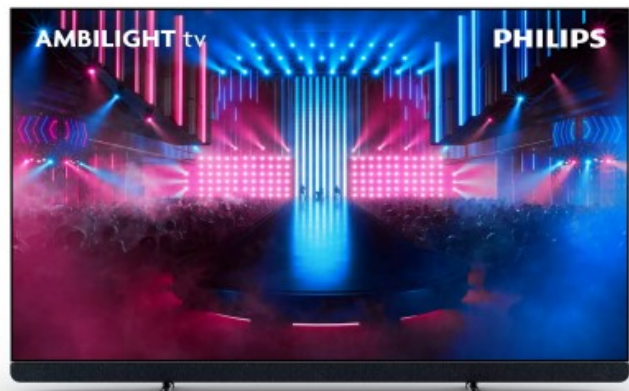

## 55OLED909/12 OLED+ 4K Ambilight TV 55inch

Merk: Philips

Model: 55OLED909/12

€ 2.299,00

SCAN OM TE  
BESTELLEN