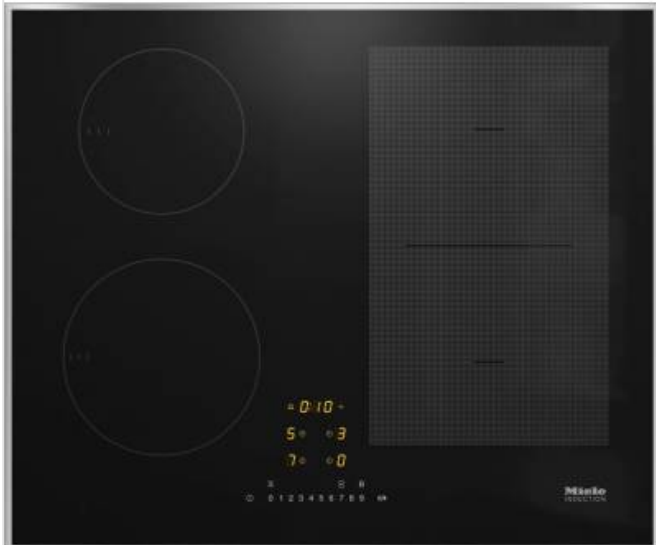

## KM 7466 FR 125 Edition

Merk: Miele

Model: 12488200

€ 1.349,00

€ 1.349,00

SCAN OM TE  
BESTELLEN

## OMSCHRIJVING

Losse inductiekookplaat met PowerFlex-kookvlak voor maximaal vermogen

- Snel kiezen via een getallenreeks - ComfortSelect
- 4 kookzones incl. 1 krachtig PowerFlex-kookgedeelte
- In 626 mm breed met roestvrijstalen randlijst voor opliggende inbouw
- Kortste aankooktijden – TwinBooster
- Koppeling met Con@ctivity en Miele@home

## Fysieke kenmerken

Aansluitwaarde	7300 W
Afwerking rand	RVS
Breedte	62,6 cm,mm
Diepte	52,6 cm,mm
Gewicht	11 g,kg
Hoogte	5,2 cm,mm
Kleur	Zwart
Materiaal	Keramiek (aardewerk)