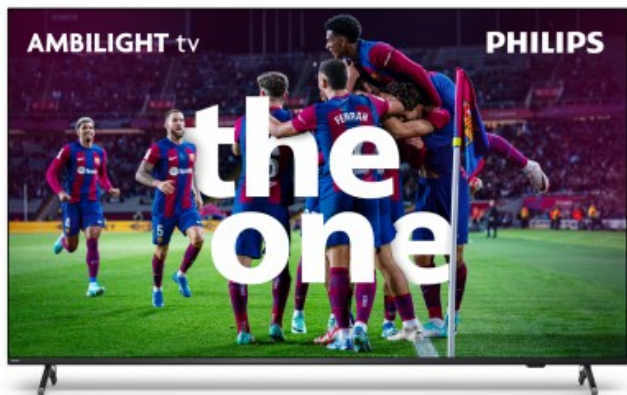

MARC BALIS

www.elektrobalis.be

02/721.39.84 - marc.balis@telenet.be - Vilvoordelaan 50, 1930 Zaventem

The One 4K Led 75PUS8848/12

Merk: Philips

Model: 75PUS8848/12

€ 1.599,00

SCAN OM TE
BESTELLEN

OMSCHRIJVING

the one_75" UHD | ANDROID 12 Google TV | 120hz | Ambilight 3 | P5 Perfect Picture Engine | HDMI 2.1 VRR Free Sync low latency | Dolby Vision & Atmos | Central neck stand & swivel | DTS Play-Fi | HDR10+

Maak kennis met The One. Met deze 4K Ambilight-TV geniet u thuis nog meer van televisiekijken. Deze TV heeft geweldige beeldkwaliteit, alle apps die u maar wilt en een speciale gamemodus. Bovendien kunt u luidsprekers of een SoundBar toevoegen voor een fantastische thuisbioscoopstelsel.

Geweldig beeld. Flexibel geluid. Verantwoord verpakt.

- Scherp beeld. Levendige kijkervaring.
- Een slanke TV. Klaar voor de toekomst.
- Aantrekkelijk ontwerp met draaivoet. Perfect in elke kamer.
- Geweldig TV-geluid. En voeg eenvoudig soundbars of luidsprekers toe
- Philips draadloos Home-systeem met DTS Play-Fi

Klaar voor uw favoriete content.

- Spraakbediening. De Google Assistent. Werkt met Alexa

Bovenstaande informatie is uitsluitend informatief/indicatief en aan wijziging onderhevig

Openingsuren Marc Balis

MA	Op afspraak	VRIJ	9u tot 19u
DI	9u tot 19u	ZAT	9u tot 18u
WOE	9u tot 19u	ZON	GESLOTEN
DO	9u tot 19u