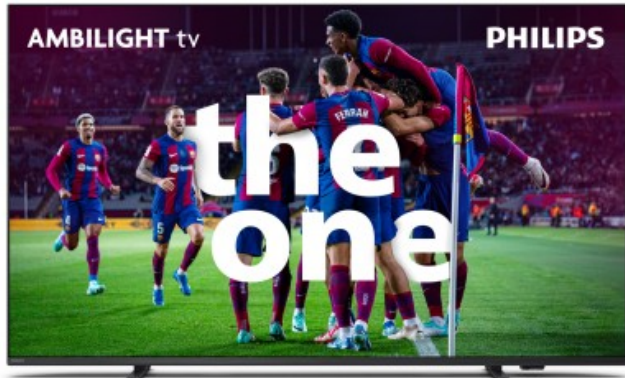

MARC BALIS

www.elektrobalis.be

02/721.39.84 - marc.balis@telenet.be - Vilvoordelaan 50, 1930 Zaventem

The One 4K LED 65PUS8508/12

Merk: Philips

Model: 65PUS8508/12

€ 1.099,00

SCAN OM TE
BESTELLEN

OMSCHRIJVING

65" UHD | ANDROID 12 Google TV | Ultra Motion Clarity | Ambilight 3 | P5 Perfect Picture Engine | VRR Free Sync low latency | Dolby Vision & Atmos | Edge Stand non swivel | DTS Play-Fi | HDR10+

De Philips 65PUS8508/12 doet alles wat je mag verwachten van een moderne smart-tv. En eigenlijk nog meer. Deze 65-inch-tv heeft een 4K-resolutie voor haarscherp beeld, dat wordt ondersteund door de Philips P5 Picture Engine. Die zorgt voor mooie kleuren, waardoor jouw filmavond naar nieuwe hoogten wordt getild. Daarnaast beschikt deze televisie over Dolby Vision en Dolby Atmos om het entertainmentplaatje compleet te maken. Gamers zullen veelal gebruik willen maken van de Ultra Motion Clarity-functie die de native beeldverversingssnelheid van 60 Hz verhoogt naar 120 Hz. In combinatie met VRR en FeeSync ervaar je jouw games op een volledig nieuwe manier. Google TV geeft je toegang tot eindeloze online content, en het laat de tv zelfs met je stem bedienen. En met Ambilight maak je de immersie compleet. Kristalhelder beeld en een strak design. Wat zoek je nog meer in een hedendaagse smart-tv?

SPECIFICATIE

3D

Aansluitingen

Bovenstaande informatie is uitsluitend informatief/indicatief en aan wijziging onderhevig

Openingsuren Marc Balis

MA	Op afspraak	VRIJ	9u tot 19u
DI	9u tot 19u	ZAT	9u tot 18u
WOE	9u tot 19u	ZON	GESLOTEN
DO	9u tot 19u