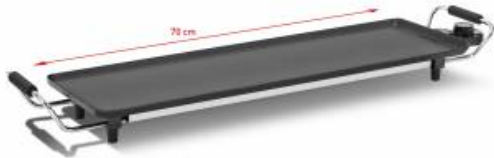

## TY 1689 Teppanyaki

Merk: Fritel

Model: 142126

€ 59,99

SCAN OM TE  
BESTELLEN

## OMSCHRIJVING

De mogelijkheden met deze Teppanyaki van FRITEL zijn eindeloos. Zomer of winter, middag of avond, binnen of buiten, hij staat garant voor leuke tafelmomenten. Dankzij het grote oppervlak kunnen verschillende ingrediënten tegelijkertijd gebakken worden. Iedereen bakt waar hij zin in heeft. Voor een gezellig etentje met het gezin, voor een topontbijt met spek en eieren of je neemt het toestel gewoon mee op vakantie!  
TIP: Kan ook met mini pannetjes gebruikt worden voor een pannenkoekje, omelet, wokgerechtje, ...

## SPECIFICATIE

Algemeen		Fysieke kenmerken	
Aantal personen	6	Breedte	70 cm,mm
Aantal standen	5	Diepte	22 cm,mm
Elektrisch	✓	Kleur	Zwart
Gebruik als tafelgrill	✓		
Soort grill	Teppanyaki		

Bovenstaande informatie is uitsluitend informatief/indicatief en aan wijziging onderhevig